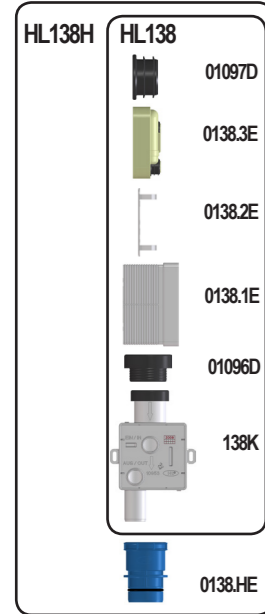

# HL138(H)

HL138=540/h  
HL138H=72/h  
DN 32

DE KLIMAGERÄTE - EINBAUSIPHON  
IT SIFONE AD INCASSO PER CONDENSATI  
GB IN-WALL CONDENSATE SIPHON

H KLÍMAZIFON FALBASÜLLYESZTVE  
PL SYFON PODTYNKOWY DO SKROPLIN  
SI VGRADNI SIFON ZAKLIMANAPRAVE