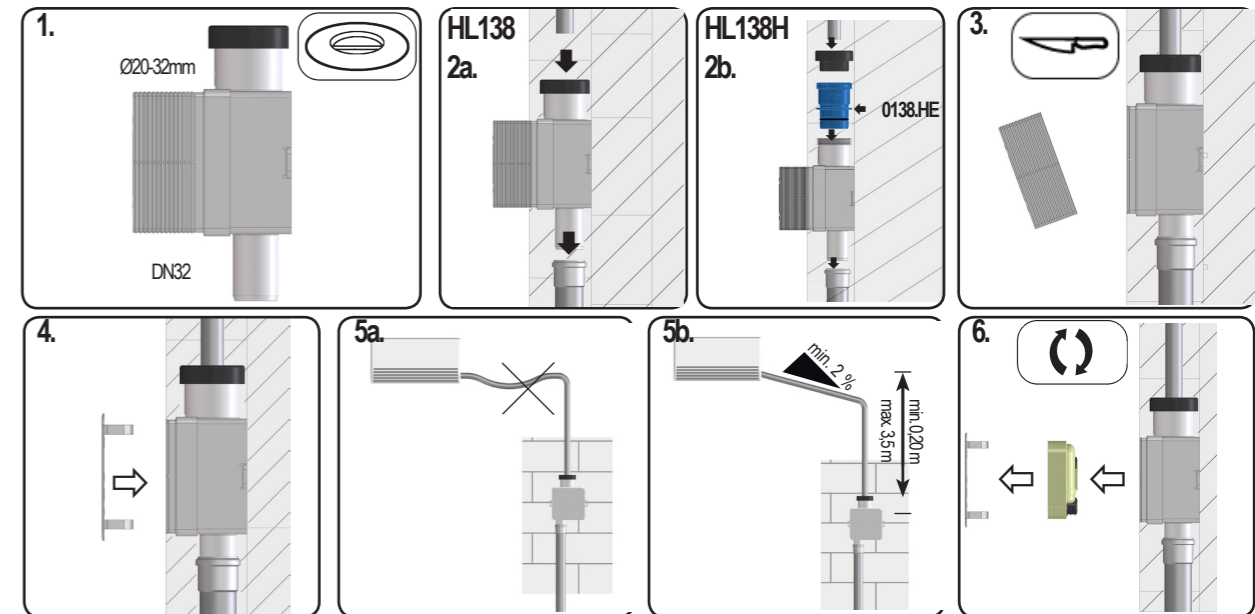

HL138(H)

HL138=540/h
HL138H=72/h
DN 32

DE KLIMAGERÄTE - EINBAUSIPHON
IT SIFONE AD INCASSO PER CONDENSATI
GB IN-WALL CONDENSATE SIPHON

H KLÍMAZIFON FALBASÜLLYESZTVE
PL SYFON PODTYNKOWY DO SKROPLIN
SI VGRADNI SIFON ZAKLIMANAPRAVE

CZ/SK PODOMÍTKOVÝ SIFON PRO KLIMATIZ. JEDNOTKY
HR UGRADBENI SIFON ZAKLIMA-UREĐAJE
RO SIFON DE CONDENSATIE

TR SPLIT KLİMALAR İÇİN GÖMME SIFON
PYC СИФОН ДЛЯ КОНДИЦИОНЕРОВ
BUL КОНДЕНЗАТЕН СИФОН ЗА ВГРАЖДАНЕ

12.10.2017