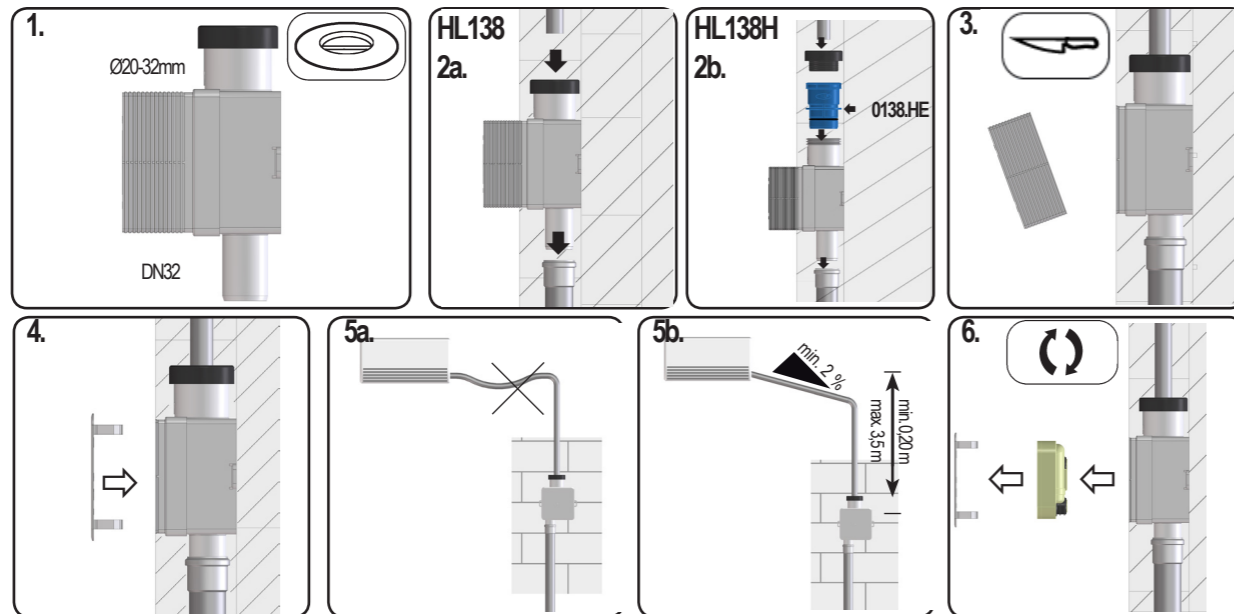

HL138(H)

HL138=540/h
HL138H=72/h
DN 32

DE KLIMAGERÄTE - EINBAUSIPHON
IT SIFONE AD INCASSO PER CONDENSATI
GB IN-WALL CONDENSATE SIPHON

H KLÍMAZIFON FALBASÜLLYESZTVE
PL SYFON PODTYNKOWY DO SKROPLIN
SI VGRADNI SIFON ZAKLIMANAPRAVE

CZ/SK PODOMÍTKOVÝ SIFON PRO KLIMATIZ. JEDNOTKY
HR UGRADBENI SIFON ZAKLIMA-UREĐAJE
RO SIFON DE CONDENSATIE

TR SPLIT KLİMALAR İÇİN GÖMME SIFON
PYC СИФОН ДЛЯ КОНДИЦИОНЕРОВ
BUL КОНДЕНЗАТЕН СИФОН ЗА ВГРАЖДАНЕ

12.10.2017