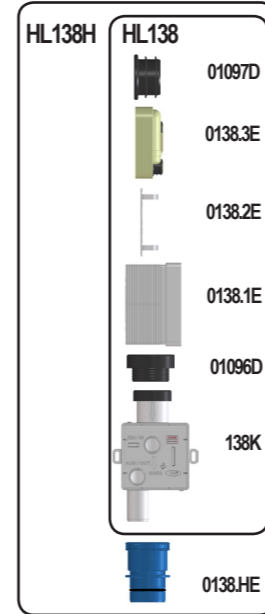

HL138(H)

HL138=540/h
HL138H=72/h
DN 32

DE KLIMAGERÄTE - EINBAUSIPHON
IT SIFONE AD INCASSO PER CONDENSATI
GB IN-WALL CONDENSATE SIPHON

H KLÍMAZIFON FALBASÜLLYESZTVE
PL SYFON PODTYNKOWY DO SKROPLIN
SI VGRADNI SIFON ZAKLIMANAPRAVE

CZ/SK PODOMÍTKOVÝ SIFON PRO KLIMATIZ. JEDNOTKY
HR UGRADBENI SIFON ZAKLIMA-UREĐAJE
RO SIFON DE CONDENSATIE

TR SPLIT KLİMALAR İÇİN GÖMME SIFON
PYC СИФОН ДЛЯ КОНДИЦИОНЕРОВ
BUL КОНДЕНЗАТЕН СИФОН ЗА ВГРАЖДАНЕ

12.10.2017