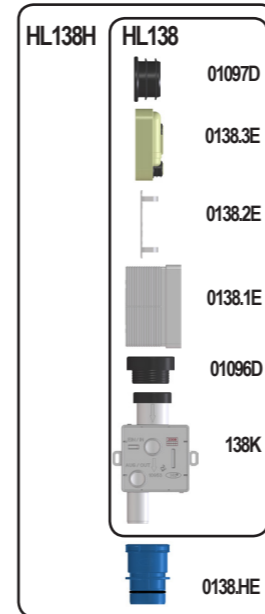

HL138(H)

HL138=540/h
HL138H=72/h
DN 32

DE KLIMAGERÄTE - EINBAUSIPHON
IT SIFONE AD INCASSO PER CONDENSATI
GB IN-WALL CONDENSATE SIPHON

H KLÍMAZIFON FALBASÜLLYESZTVE
PL SYFON PODTYNKOWY DO SKROPLIN
SI VGRADNI SIFON ZAKLIMANAPRAVE

CZ/SK PODOMÍTKOVÝ SIFON PRO KLIMATIZ. JEDNOTKY
HR UGRADBENI SIFON ZAKLIMA-UREĐAJE
RO SIFON DE CONDENSATIE

TR SPLIT KLİMALAR İÇİN GÖMME SIFON
PYC СИФОН ДЛЯ КОНДИЦИОНЕРОВ
BUL КОНДЕНЗАТЕН СИФОН ЗА ВГРАЖДАНЕ

12.10.2017