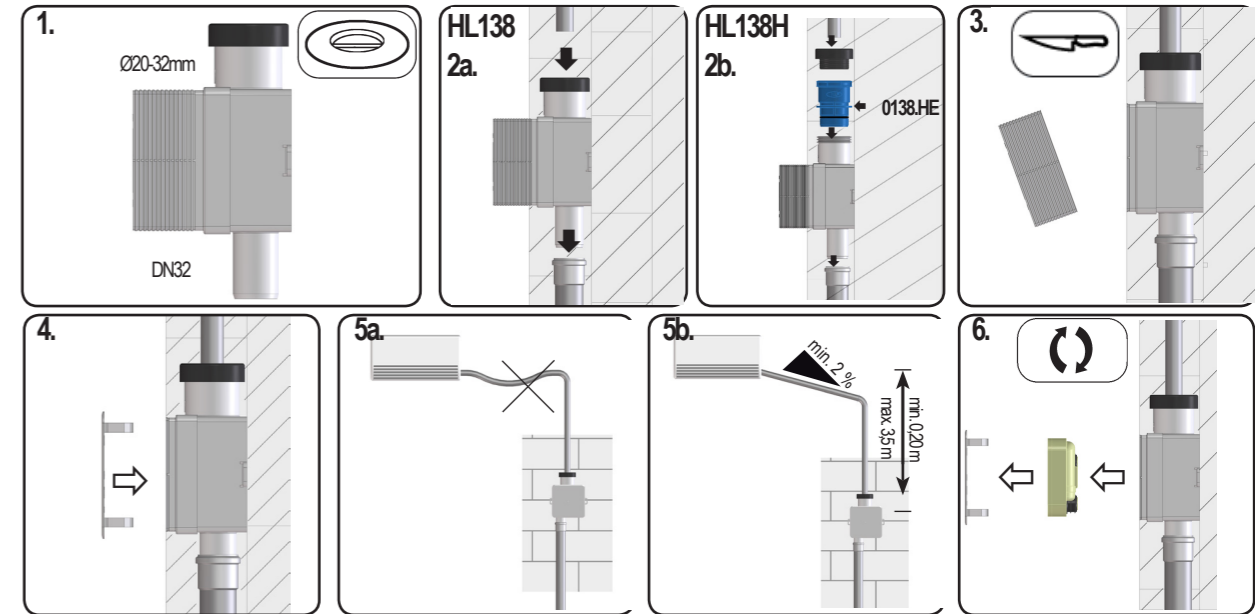

HL138(H)

HL138=540/h
HL138H=72/h
DN 32

DE KLIMAGERÄTE - EINBAUSIPHON
IT SIFONE AD INCASSO PER CONDENSATI
GB IN-WALL CONDENSATE SIPHON

H KLÍMAZIFON FALBASÜLLYESZTVE
PL SYFON PODTYNKOWY DO SKROPLIN
SI VGRADNI SIFON ZAKLIMANAPRAVE

CZ/SK PODOMÍTKOVÝ SIFON PRO KLIMATIZ. JEDNOTKY
HR UGRADBENI SIFON ZAKLIMA-UREĐAJE
RO SIFON DE CONDENSATIE

TR SPLIT KLİMALAR İÇİN GÖMME SIFON
PYC СИФОН ДЛЯ КОНДИЦИОНЕРОВ
BUL КОНДЕНЗАТЕН СИФОН ЗА ВГРАЖДАНЕ

12.10.2017