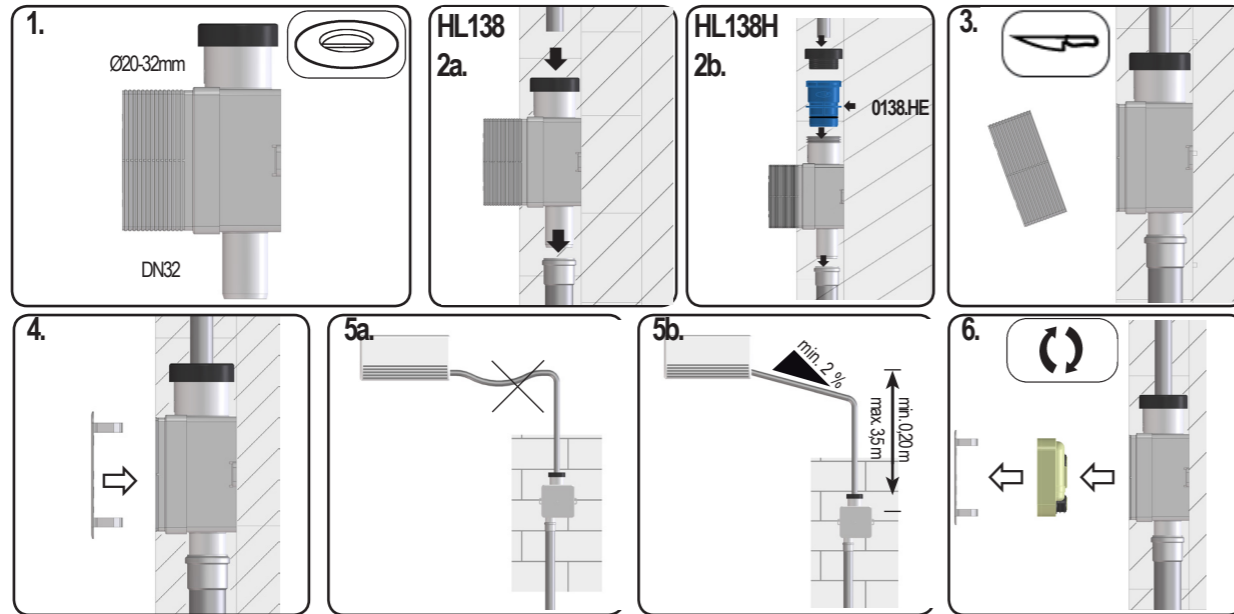

# HL138(H)

HL138=540/h  
HL138H=72/h  
DN 32

DE KLIMAGERÄTE - EINBAUSIPHON  
IT SIFONE AD INCASSO PER CONDENSATI  
GB IN-WALL CONDENSATE SIPHON

H KLÍMAZIFON FALBASÜLLYESZTVE  
PL SYFON PODTYNKOWY DO SKROPLIN  
SI VGRADNI SIFON ZAKLIMANAPRAVE