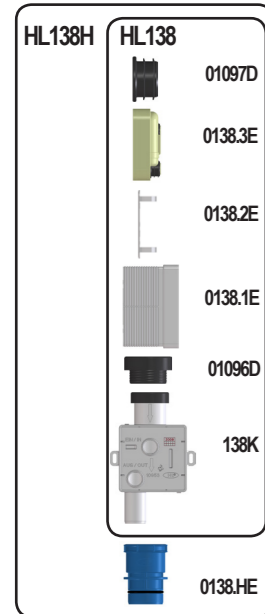

HL138(H)

HL138=540/h
HL138H=72/h
DN 32

DE KLIMAGERÄTE - EINBAUSIPHON
IT SIFONE AD INCASSO PER CONDENSATI
GB IN-WALL CONDENSATE SIPHON

H KLÍMAZIFON FALBASÜLLYESZTVE
PL SYFON PODTYNKOWY DO SKROPLIN
SI VGRADNI SIFON ZAKLIMANAPRAVE

CZ/SK PODOMÍTKOVÝ SIFON PRO KLIMATIZ. JEDNOTKY
HR UGRADBENI SIFON ZAKLIMA-UREĐAJE
RO SIFON DE CONDENSATIE

TR SPLIT KLİMALAR İÇİN GÖMME SIFON
PYC СИФОН ДЛЯ КОНДИЦИОНЕРОВ
BUL КОНДЕНЗАТЕН СИФОН ЗА ВГРАЖДАНЕ

12.10.2017