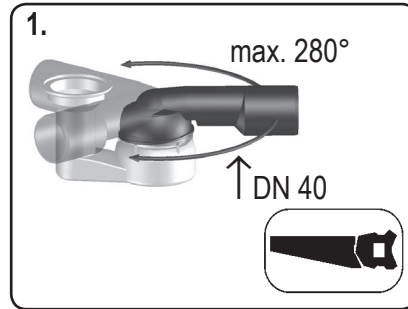

HL514

35 l/min
DN 40/50

D BRAUSETASSENSIFON
I SIFONE PER DOCCE
GB SIFON TRAP FOR SHOWERS

F SIFON POUR BAC À DOUCHE
ZÁPACHOVÁ UZÁVĚRKA PRO VANY
CZ SPRCHOVÝCH KOUTŮ
SK ZÁPACHOVÁ UZÁVIERKA PRE SPRCHOVÉ VANE

H ZUHANYTÁLCASZIFON
PL SYFON BRODZIKOWY
SLO SIFON ZA TUŠ KAD

RO SIFON PT. CADĂ DE DUȘ
PYC СИФОН С ПОВОРОТНЫМ
BUL СИФОН ЗА ДУШ-КАБИНА