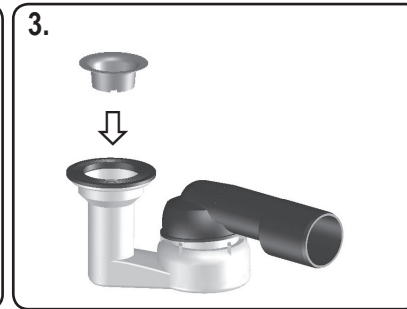

HL514

35 l/min
DN 40/50

D BRAUSETASSENSIFON
I SIFONE PER DOCCE
GB SIFON TRAP FOR SHOWERS

F SIFON POUR BAC À DOUCHE
ZÁPACHOVÁ UZÁVĚRKA PRO VANY
CZ SPRCHOVÝCH KOUTŮ
SK ZÁPACHOVÁ UZÁVIERKA PRE SPRCHOVÉ VANE

H ZUHANYTÁLCASZIFON
PL SYFON BRODZIKOWY
SLO SIFON ZA TUŠ KAD

RO SIFON PT. CADĂ DE DUȘ
PYC СИФОН С ПОВОРОТНЫМ
BUL СИФОН ЗА ДУШ-КАБИНА