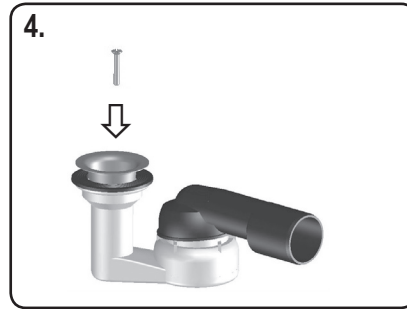

HL514

35 l/min
DN 40/50

D BRAUSETASSENSIFON
I SIFONE PER DOCCE
GB SIFON TRAP FOR SHOWERS

F SIFON POUR BAC À DOUCHE
ZÁPACHOVÁ UZÁVĚRKA PRO VANY
CZ SPRCHOVÝCH KOUTŮ
SK ZÁPACHOVÁ UZÁVIERKA PRE SPRCHOVÉ VANE

H ZUHANYTÁLCASZIFON
PL SYFON BRODZIKOWY
SLO SIFON ZA TUŠ KAD

RO SIFON PT. CADĂ DE DUȘ
PYC СИФОН С ПОВОРОТНЫМ
BUL СИФОН ЗА ДУШ-КАБИНА