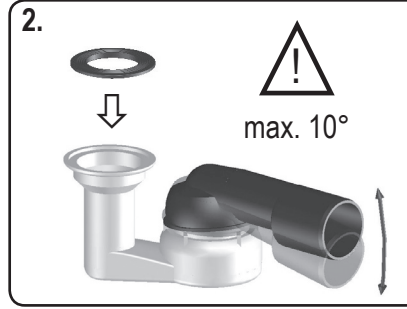

HL514

35 l/min
DN 40/50

D BRAUSETASSENSIFON
I SIFONE PER DOCCE
GB SIFON TRAP FOR SHOWERS

F SIFON POUR BAC À DOUCHE
ZÁPACHOVÁ UZÁVĚRKA PRO VANY
CZ SPRCHOVÝCH KOUTŮ
SK ZÁPACHOVÁ UZÁVIERKA PRE SPRCHOVÉ VANE

H ZUHANYTÁLCASZIFON
PL SYFON BRODZIKOWY
SLO SIFON ZA TUŠ KAD

RO SIFON PT. CADĂ DE DUȘ
PYC СИФОН С ПОВОРОТНЫМ
BUL СИФОН ЗА ДУШ-КАБИНА