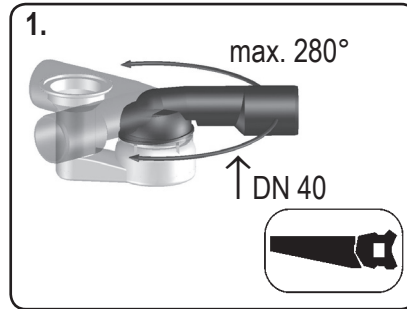

HL514

35 l/min
DN 40/50

D BRAUSETASSENSIFON
I SIFONE PER DOCCE
GB SIFON TRAP FOR SHOWERS

F SIFON POUR BAC À DOUCHE
ZÁPACHOVÁ UZÁVĚRKA PRO VANY
CZ SPRCHOVÝCH KOUTŮ
SK ZÁPACHOVÁ UZÁVIERKA PRE SPRCHOVÉ VANE

H ZUHANYTÁLCASZIFON
PL SYFON BRODZIKOWY
SLO SIFON ZA TUŠ KAD

RO SIFON PT. CADĂ DE DUȘ
PYC СИФОН С ПОВОРОТНЫМ
BUL СИФОН ЗА ДУШ-КАБИНА