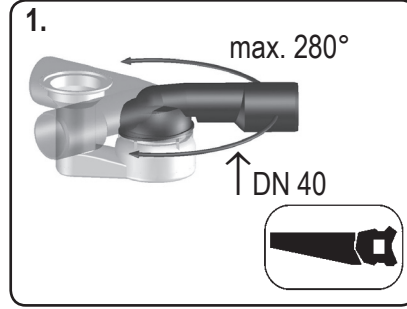

HL514

35 l/min
DN 40/50

D BRAUSETASSENSIFON
I SIFONE PER DOCCE
GB SIFON TRAP FOR SHOWERS

F SIFON POUR BAC À DOUCHE
ZÁPACHOVÁ UZÁVĚRKA PRO VANY
CZ SPRCHOVÝCH KOUTŮ
SK ZÁPACHOVÁ UZÁVIERKA PRE SPRCHOVÉ VANE

H ZUHANYTÁLCASZIFON
PL SYFON BRODZIKOWY
SLO SIFON ZA TUŠ KAD

RO SIFON PT. CADĂ DE DUȘ
PYC СИФОН С ПОВОРОТНЫМ
BUL СИФОН ЗА ДУШ-КАБИНА