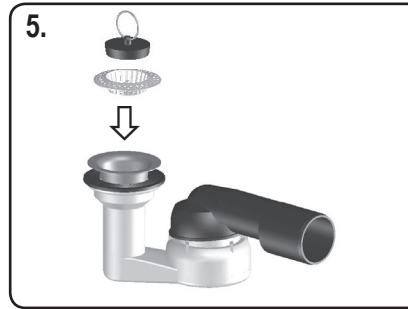

HL514

35 l/min
DN 40/50

D BRAUSETASSENSIFON
I SIFONE PER DOCCE
GB SIFON TRAP FOR SHOWERS

F SIFON POUR BAC À DOUCHE
ZÁPACHOVÁ UZÁVĚRKA PRO VANY
CZ SPRCHOVÝCH KOUTŮ
SK ZÁPACHOVÁ UZÁVIERKA PRE SPRCHOVÉ VANE