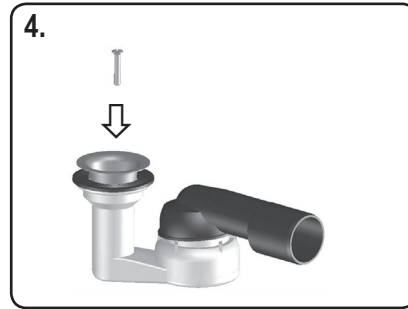

HL514

35 l/min
DN 40/50

D BRAUSETASSENSIFON
I SIFONE PER DOCCE
GB SIFON TRAP FOR SHOWERS

F SIFON POUR BAC À DOUCHE
ZÁPACHOVÁ UZÁVĚRKA PRO VANY
CZ SPRCHOVÝCH KOUTŮ
SK ZÁPACHOVÁ UZÁVIERKA PRE SPRCHOVÉ VANE