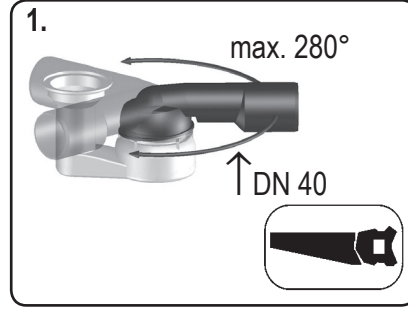

HL514

35 l/min
DN 40/50

D BRAUSETASSENSIFON
I SIFONE PER DOCCE
GB SIFON TRAP FOR SHOWERS

F SIFON POUR BAC À DOUCHE
ZÁPACHOVÁ UZÁVĚRKA PRO VANY
CZ SPRCHOVÝCH KOUTŮ
SK ZÁPACHOVÁ UZÁVIERKA PRE SPRCHOVÉ VANE