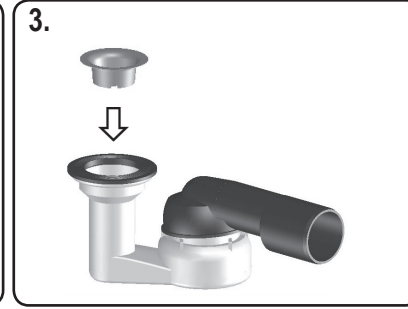

HL514

35 l/min
DN 40/50

D BRAUSETASSENSIFON
I SIFONE PER DOCCE
GB SIFON TRAP FOR SHOWERS

F SIFON POUR BAC À DOUCHE
ZÁPACHOVÁ UZÁVĚRKA PRO VANY
CZ SPRCHOVÝCH KOUTŮ
SK ZÁPACHOVÁ UZÁVIERKA PRE SPRCHOVÉ VANE

H ZUHANYTÁLCASZIFON
PL SYFON BRODZIKOWY
SLO SIFON ZA TUŠ KAD

RO SIFON PT. CADĂ DE DUȘ
PYC СИФОН С ПОВОРОТНЫМ
BUL СИФОН ЗА ДУШ-КАБИНА