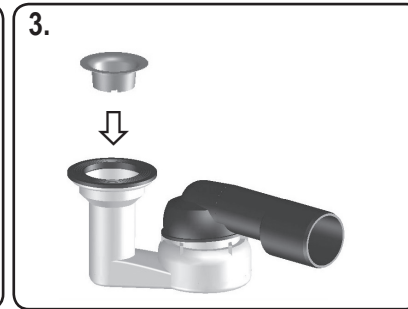

HL514

35 l/min
DN 40/50

D BRAUSETASSENSIFON
I SIFONE PER DOCCE
GB SIFON TRAP FOR SHOWERS

F SIFON POUR BAC À DOUCHE
ZÁPACHOVÁ UZÁVĚRKA PRO VANY
CZ SPRCHOVÝCH KOUTŮ
SK ZÁPACHOVÁ UZÁVIERKA PRE SPRCHOVÉ VANE

H ZUHANYTÁLCASZIFON
PL SYFON BRODZIKOWY
SLO SIFON ZA TUŠ KAD

RO SIFON PT. CADĂ DE DUȘ
PYC СИФОН С ПОВОРОТНЫМ
BUL СИФОН ЗА ДУШ-КАБИНА