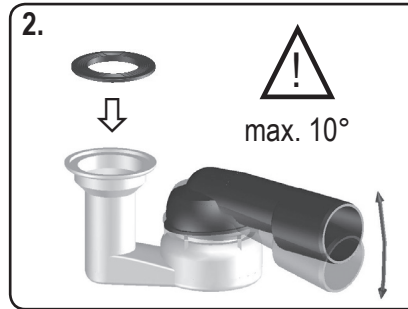

HL514

35 l/min
DN 40/50

D BRAUSETASSENSIFON
I SIFONE PER DOCCE
GB SIFON TRAP FOR SHOWERS

F SIFON POUR BAC À DOUCHE
ZÁPACHOVÁ UZÁVĚRKA PRO VANY
CZ SPRCHOVÝCH KOUTŮ
SK ZÁPACHOVÁ UZÁVIERKA PRE SPRCHOVÉ VANE

H ZUHANYTÁLCASZIFON
PL SYFON BRODZIKOWY
SLO SIFON ZA TUŠ KAD

RO SIFON PT. CADĂ DE DUȘ
PYC СИФОН С ПОВОРОТНЫМ
BUL СИФОН ЗА ДУШ-КАБИНА