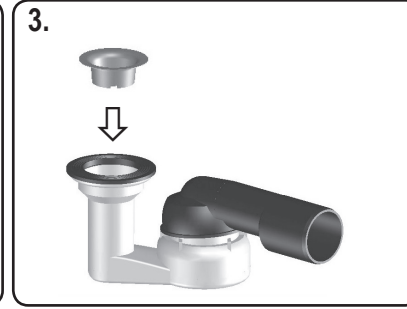

HL514

35 l/min
DN 40/50

D BRAUSETASSENSIFON
I SIFONE PER DOCCE
GB SIFON TRAP FOR SHOWERS

F SIFON POUR BAC À DOUCHE
ZÁPACHOVÁ UZÁVĚRKA PRO VANY
CZ SPRCHOVÝCH KOUTŮ
SK ZÁPACHOVÁ UZÁVIERKA PRE SPRCHOVÉ VANE