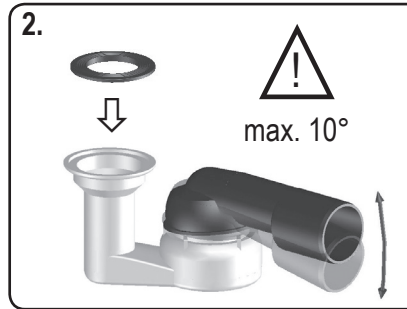

HL514

35 l/min
DN 40/50

D BRAUSETASSENSIFON
I SIFONE PER DOCCE
GB SIFON TRAP FOR SHOWERS

F SIFON POUR BAC À DOUCHE
ZÁPACHOVÁ UZÁVĚRKA PRO VANY
CZ SPRCHOVÝCH KOUTŮ
SK ZÁPACHOVÁ UZÁVIERKA PRE SPRCHOVÉ VANE

H ZUHANYTÁLCASZIFON
PL SYFON BRODZIKOWY
SLO SIFON ZA TUŠ KAD

RO SIFON PT. CADĂ DE DUȘ
PYC СИФОН С ПОВОРОТНЫМ
BUL СИФОН ЗА ДУШ-КАБИНА