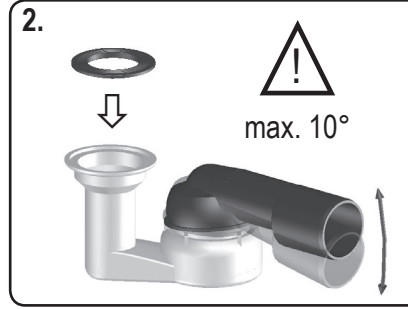

HL514

35 l/min
DN 40/50

D BRAUSETASSENSIFON
I SIFONE PER DOCCE
GB SIFON TRAP FOR SHOWERS

F SIFON POUR BAC À DOUCHE
ZÁPACHOVÁ UZÁVĚRKA PRO VANY
CZ SPRCHOVÝCH KOUTŮ
SK ZÁPACHOVÁ UZÁVIERKA PRE SPRCHOVÉ VANE