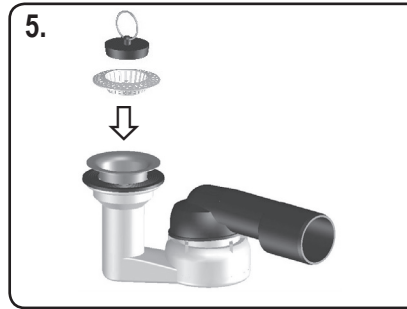

HL514

35 l/min
DN 40/50

D BRAUSETASSENSIFON
I SIFONE PER DOCCE
GB SIFON TRAP FOR SHOWERS

F SIFON POUR BAC À DOUCHE
ZÁPACHOVÁ UZÁVĚRKA PRO VANY
CZ SPRCHOVÝCH KOUTŮ
SK ZÁPACHOVÁ UZÁVIERKA PRE SPRCHOVÉ VANE

H ZUHANYTÁLCASZIFON
PL SYFON BRODZIKOWY
SLO SIFON ZA TUŠ KAD

RO SIFON PT. CADĂ DE DUȘ
PYC СИФОН С ПОВОРОТНЫМ
BUL СИФОН ЗА ДУШ-КАБИНА