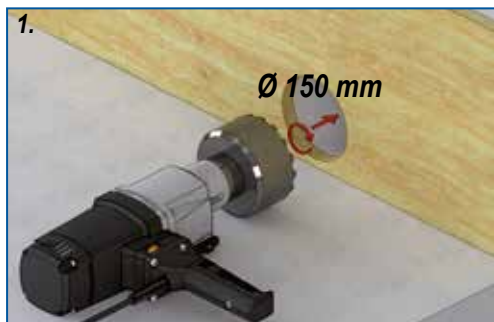

HL068.5E

HL068.7E

HL068.10E

HL68KF

**DE** ATTIKABLAUF MIT PP-FLANSCH
BG Барбакан с PP-фланец
CS/SK ATIKOVÝ ODTOK S PP PŘÍRUBOU
EN ATTICA DRAIN WITH PP FLANGE
HR ATIKA SLIVNIK SA PP PRIRUBNICOM
HU ATTIKALEFOLYÓ PP GALLÉRRAL**IT** RECEPTOR PENTRU ATIC CU FLANSA DIN PP
PL WPUST ATYKOWY DO FOLII TPO, FPO
RO RECEPTOR PENTRU ATIC CU FLANSA DIN PP
RU Паралетная воронка с фланцем из ПП
SL ATIKA ODTOK S PP-PRIROBNICO
TR PP MANSETLI YALIN DUVAR KENAR SÜZGEÇİHL HUTTERER & LECHNER GMBH:
BRAUHAUSGASSE 3-5
A-2325 HIMBERGINTERNATIONAL SERVICE:
E-MAIL: support@hl.at
SERVICE HOTLINE: 0043 2235 87748