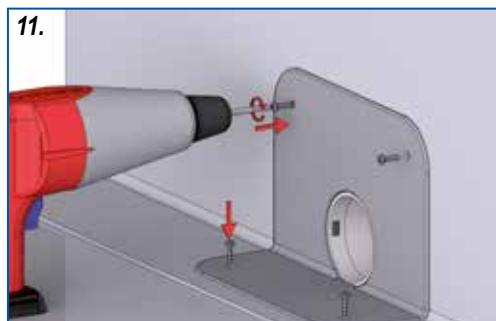

HL068.5E

HL068.7E

HL068.10E

HL68KF

**DE** ATTIKABLAUF MIT PP-FLANSCH
BG Барбакан с PP-фланец
CS/SK ATIKOVÝ ODTOK S PP PŘÍRUBOU
EN ATTICA DRAIN WITH PP FLANGE
HR ATIKA SLIVNIK SA PP PRIRUBNICOM
HU ATTIKALEFOLYÓ PP GALLÉRRAL**IT** RECEPTOR PENTRU ATIC CU FLANSA DIN PP
PL WPUST ATYKOWY DO FOLII TPO, FPO
RO RECEPTOR PENTRU ATIC CU FLANSA DIN PP
RU Паралетная воронка с фланцем из ПП
SL ATIKA ODTOK S PP-PRIROBNICO
TR PP MANSETLI YALIN DUVAR KENAR SÜZGEÇİHL HUTTERER & LECHNER GMBH:
BRAUHAUSGASSE 3-5
A-2325 HIMBERGINTERNATIONAL SERVICE:
E-MAIL: support@hl.at
SERVICE HOTLINE: 0043 2235 87748