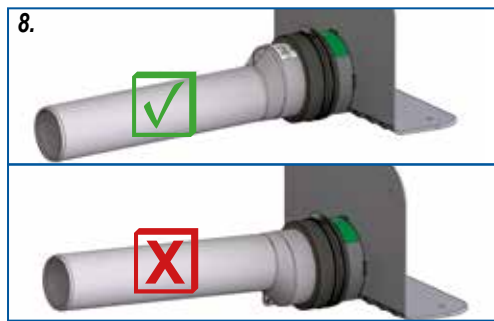

HL068.5E

HL068.7E

HL068.10E

HL68KF

**DE** ATTIKABLAUF MIT PP-FLANSCH
BG Барбакан с PP-фланец
CS/SK ATIKOVÝ ODTOK S PP PŘÍRUBOU
EN ATTICA DRAIN WITH PP FLANGE
HR ATIKA SLIVNIK SA PP PRIRUBNICOM
HU ATTIKALEFOLYÓ PP GALLÉRRAL**IT** RECEPTOR PENTRU ATIC CU FLANSA DIN PP
PL WPUST ATYKOWY DO FOLII TPO, FPO
RO RECEPTOR PENTRU ATIC CU FLANSA DIN PP
RU Паралетная воронка с фланцем из ПП
SL ATIKA ODTOK S PP-PRIROBNICO
TR PP MANSETLI YALIN DUVAR KENAR SÜZGEÇİHL HUTTERER & LECHNER GMBH:
BRAUHAUSGASSE 3-5
A-2325 HIMBERGINTERNATIONAL SERVICE:
E-MAIL: support@hl.at
SERVICE HOTLINE: 0043 2235 87748