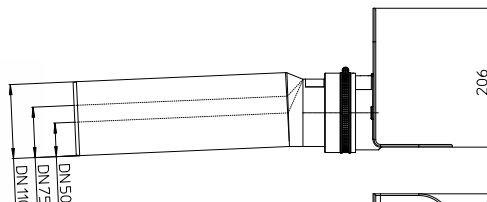

DE ATTIKABLAUF MIT PP-FLANSCH
BG Барбакан с PP-фланец
CS/SK ATIKOVÝ ODTOK S PP PŘÍRUBOU
EN ATTICA DRAIN WITH PP FLANGE
HR ATIKA SLIVNIK SA PP PRIRUBNICOM
HU ATTIKALEFOLYÓ PP GALLÉRRAL

IT RECEPTOR PENTRU ATIC CU FLANSA DIN PP
PL WPUST ATYKOWY DO FOLII TPO, FPO
RO RECEPTOR PENTRU ATIC CU FLANSA DIN PP
RU Паралетная воронка с фланцем из ПП
SL ATIKA ODTOK S PP-PRIROBNICO
TR PP MANSETLI YALIN DUVAR KENAR SÜZGEÇİ

HL HUTTERER & LECHNER GMBH:
BRAUHAUSGASSE 3-5
A-2325 HIMBERG

INTERNATIONAL SERVICE:
E-MAIL: support@hl.at
SERVICE HOTLINE: 0043 2235 87748