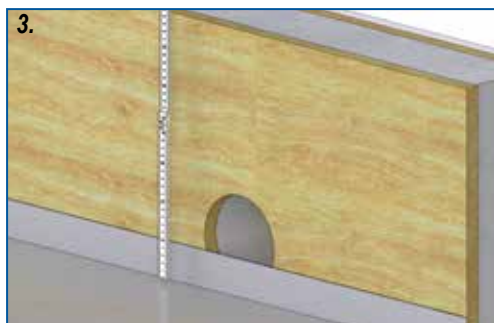

HL068.5E

HL068.7E

HL068.10E

HL68KF

**DE** ATTIKABLAUF MIT PP-FLANSCH
BG Барбакан с PP-фланец
CS/SK ATIKOVÝ ODTOK S PP PŘÍRUBOU
EN ATTICA DRAIN WITH PP FLANGE
HR ATIKA SLIVNIK SA PP PRIRUBNICOM
HU ATTIKALEFOLYÓ PP GALLÉRRAL**IT** RECEPTOR PENTRU ATIC CU FLANSA DIN PP
PL WPUST ATYKOWY DO FOLII TPO, FPO
RO RECEPTOR PENTRU ATIC CU FLANSA DIN PP
RU Паралетная воронка с фланцем из ПП
SL ATIKA ODTOK S PP-PRIROBNICO
TR PP MANSETLI YALIN DUVAR KENAR SÜZGEÇİHL HUTTERER & LECHNER GMBH:
BRAUHAUSGASSE 3-5
A-2325 HIMBERGINTERNATIONAL SERVICE:
E-MAIL: support@hl.at
SERVICE HOTLINE: 0043 2235 87748