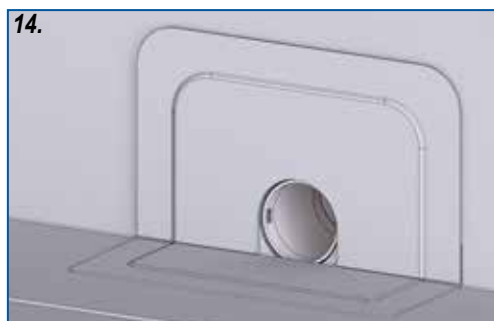

HL068.5E

HL068.7E

HL068.10E

HL68KF

**DE** ATTIKABLAUF MIT PP-FLANSCH
BG Барбакан с PP-фланец
CS/SK ATIKOVÝ ODTOK S PP PŘÍRUBOU
EN ATTICA DRAIN WITH PP FLANGE
HR ATIKA SLIVNIK SA PP PRIRUBNICOM
HU ATTIKALEFOLYÓ PP GALLÉRRAL**IT** RECEPTOR PENTRU ATIC CU FLANSA DIN PP
PL WPUST ATYKOWY DO FOLII TPO, FPO
RO RECEPTOR PENTRU ATIC CU FLANSA DIN PP
RU Паралетная воронка с фланцем из ПП
SL ATIKA ODTOK S PP-PRIROBNICO
TR PP MANSETLI YALIN DUVAR KENAR SÜZGEÇİHL HUTTERER & LECHNER GMBH:
BRAUHAUSGASSE 3-5
A-2325 HIMBERGINTERNATIONAL SERVICE:
E-MAIL: support@hl.at
SERVICE HOTLINE: 0043 2235 87748