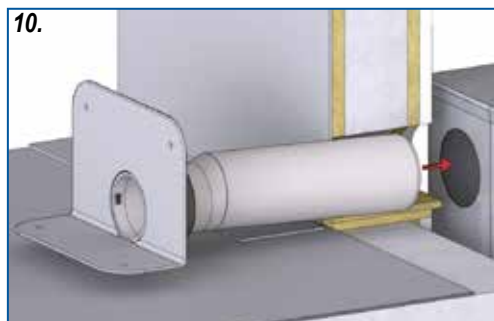

HL068.5E

HL068.7E

HL068.10E

HL68KF

**DE** ATTIKABLAUF MIT PP-FLANSCH
BG Барбакан с PP-фланец
CS/SK ATIKOVÝ ODTOK S PP PŘÍRUBOU
EN ATTICA DRAIN WITH PP FLANGE
HR ATIKA SLIVNIK SA PP PRIRUBNICOM
HU ATTIKALEFOLYÓ PP GALLÉRRAL**IT** RECEPTOR PENTRU ATIC CU FLANSA DIN PP
PL WPUST ATYKOWY DO FOLII TPO, FPO
RO RECEPTOR PENTRU ATIC CU FLANSA DIN PP
RU Паралетная воронка с фланцем из ПП
SL ATIKA ODTOK S PP-PRIROBNICO
TR PP MANSETLI YALIN DUVAR KENAR SÜZGEÇİHL HUTTERER & LECHNER GMBH:
BRAUHAUSGASSE 3-5
A-2325 HIMBERGINTERNATIONAL SERVICE:
E-MAIL: support@hl.at
SERVICE HOTLINE: 0043 2235 87748