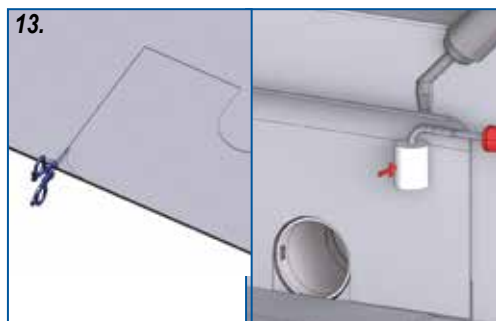

HL068.5E

HL068.7E

HL068.10E

HL68KF

**DE** ATTIKABLAUF MIT PP-FLANSCH
BG Барбакан с PP-фланец
CS/SK ATIKOVÝ ODTOK S PP PŘÍRUBOU
EN ATTICA DRAIN WITH PP FLANGE
HR ATIKA SLIVNIK SA PP PRIRUBNICOM
HU ATTIKALEFOLYÓ PP GALLÉRRAL**IT** RECEPTOR PENTRU ATIC CU FLANSA DIN PP
PL WPUST ATYKOWY DO FOLII TPO, FPO
RO RECEPTOR PENTRU ATIC CU FLANSA DIN PP
RU Паралетная воронка с фланцем из ПП
SL ATIKA ODTOK S PP-PRIROBNICO
TR PP MANSETLI YALIN DUVAR KENAR SÜZGEÇİHL HUTTERER & LECHNER GMBH:
BRAUHAUSGASSE 3-5
A-2325 HIMBERGINTERNATIONAL SERVICE:
E-MAIL: support@hl.at
SERVICE HOTLINE: 0043 2235 87748