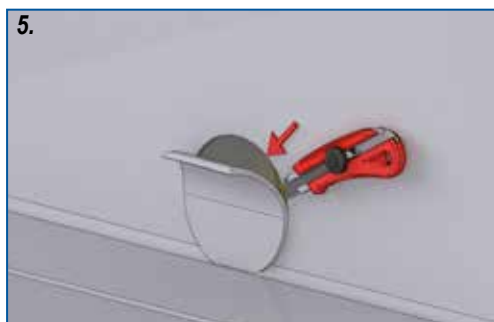

Zubehör

HL068.1E

DE LAUBFANGKORB

BG Листоуловител

CZ/SK ZÁCHYTNÝ KOŠ

EN LEAF CATCHER

HU LOMBFOGÓ KOSÁR

HR HVATAČ LIŠĆA