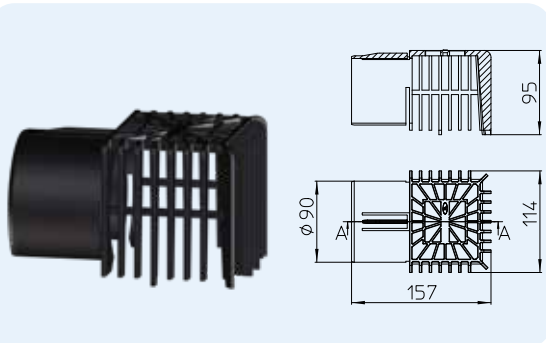

Zubehör

HL068.1E

DE LAUBFANGKORB

BG Листоуловител

CZ/SK ZÁCHYTNÝ KOŠ

EN LEAF CATCHER

HU LOMBFOGÓ KOSÁR

HR HVATAČ LIŠĆA

IT RACCOGLI-FOGLIE

PL KOSZ DO WPUSTOW ATTYKOWYCH

RO PARAFRUNZAR

RU Листоуловитель

SL KOŠARA ZA LOVLJENJE LISTJA

TR YAPRAK TUTUCU