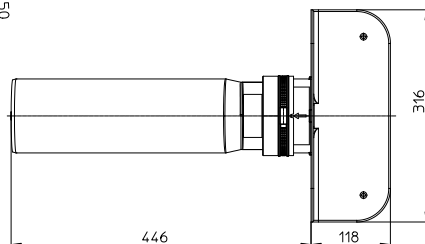

DE ATTIKABLAUF MIT PP-FLANSCH
BG Барбакан с PP-фланец
CS/SK ATIKOVÝ ODTOK S PP PŘÍRUBOU
EN ATTICA DRAIN WITH PP FLANGE
HR ATIKA SLIVNIK SA PP PRIRUBNICOM
HU ATTIKALEFOLYÓ PP GALLÉRRAL

IT RECEPTOR PENTRU ATIC CU FLANSA DIN PP
PL WPUST ATYKOWY DO FOLII TPO, FPO
RO RECEPTOR PENTRU ATIC CU FLANSA DIN PP
RU Паралетная воронка с фланцем из ПП
SL ATIKA ODTOK S PP-PRIROBNICO
TR PP MANSETLI YALIN DUVAR KENAR SÜZGEÇİ

HL HUTTERER & LECHNER GMBH:
BRAUHAUSGASSE 3-5
A-2325 HIMBERG

INTERNATIONAL SERVICE:
E-MAIL: support@hl.at
SERVICE HOTLINE: 0043 2235 87748