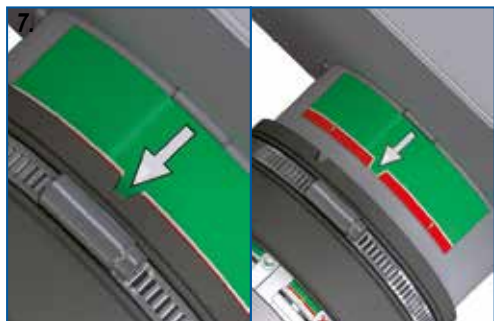

Zubehör

HL068.1E

DE LAUBFANGKORB

BG Листоуловител

CZ/SK ZÁCHYTNÝ KOŠ

EN LEAF CATCHER

HU LOMBFOGÓ KOSÁR

HR HVATAČ LIŠĆA