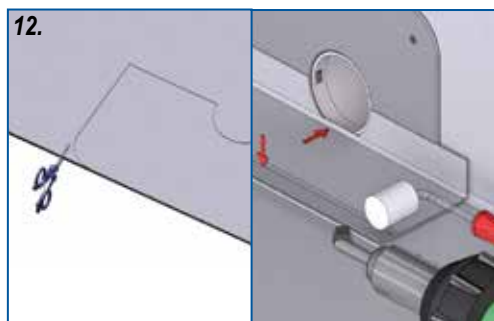

HL068.5E

HL068.7E

HL068.10E

HL68KF

**DE** ATTIKABLAUF MIT PP-FLANSCH
BG Барбакан с PP-фланец
CS/SK ATIKOVÝ ODTOK S PP PŘÍRUBOU
EN ATTICA DRAIN WITH PP FLANGE
HR ATIKA SLIVNIK SA PP PRIRUBNICOM
HU ATTIKALEFOLYÓ PP GALLÉRRAL**IT** RECEPTOR PENTRU ATIC CU FLANSA DIN PP
PL WPUST ATYKOWY DO FOLII TPO, FPO
RO RECEPTOR PENTRU ATIC CU FLANSA DIN PP
RU Паралетная воронка с фланцем из ПП
SL ATIKA ODTOK S PP-PRIROBNICO
TR PP MANSETLI YALIN DUVAR KENAR SÜZGEÇİHL HUTTERER & LECHNER GMBH:
BRAUHAUSGASSE 3-5
A-2325 HIMBERGINTERNATIONAL SERVICE:
E-MAIL: support@hl.at
SERVICE HOTLINE: 0043 2235 87748