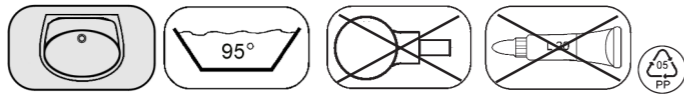

# HL133/30 DN30

D WASCHTISCHSIFON TR LAVABO SIFONU  
 I SIFONE LAVABO CZ/SK UMYVADLOVÝ SIFON  
 GB WASH BASIN TRAP HR SIFON ZA UMIVAONIK  
 H MOSDÓSZIFON RO LAVOUR  
 PL SYFON UMYWALKOWY PYC ОСТСОЧНЧК ДОЖДЕВОЧВОДЫ  
 SLO SIFON ZA UMIVALNIK BUL СИФОН ЗА УМИВАЛНИК