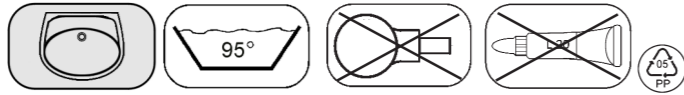

HL133/30 DN30

D WASCHTISCHSIFON TR LAVABO SIFONU
I SIFONE LAVABO CZ/SK UMYVADLOVÝ SIFON
GB WASH BASIN TRAP HR SIFON ZA UMIVAONIK
H MOSDÓSZIFON RO LAVOUR
PL SYFON UMYWALKOWY PYC ОСТСОЧНЧК ДОЖДЕВОЧВОДЫ
SLO SIFON ZA UMIVALNIK BUL СИФОН ЗА УМИВАЛНИК

15.04.2015

HL133/30 DN30