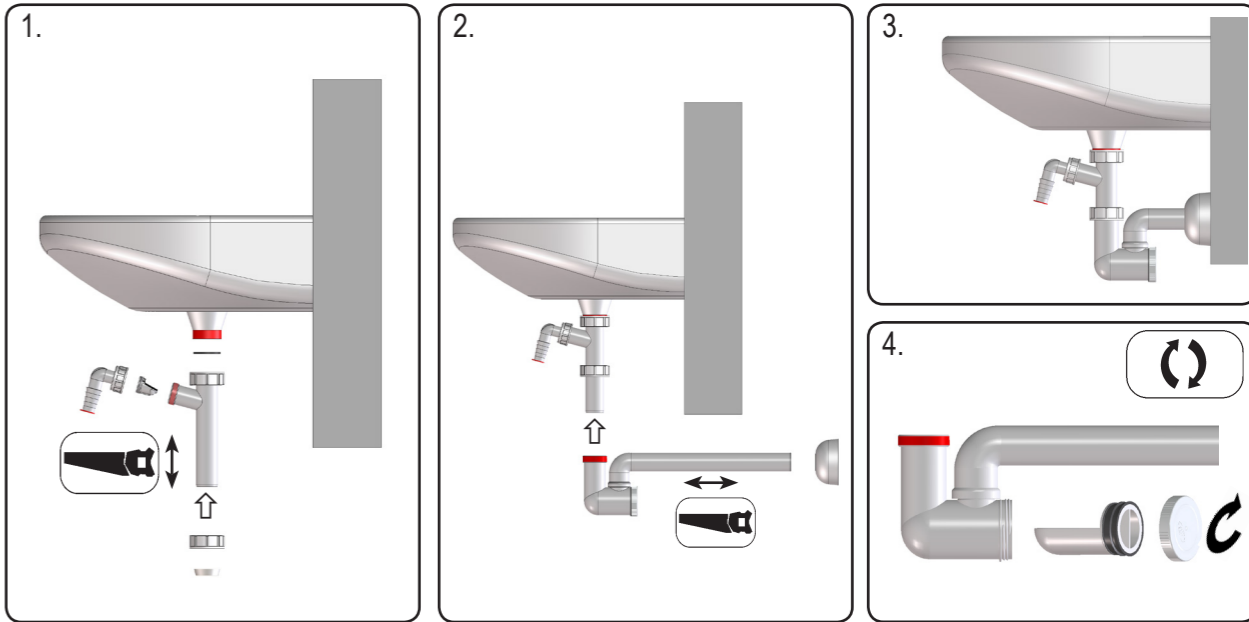

D WASCHTISCHSIFON TR LAVABO SIFONU
I SIFONE LAVABO CZ/SK UMYVADLOVÝ SIFON
GB WASH BASIN TRAP HR SIFON ZA UMIVAONIK
H MOSDÓSZIFON RO LAVOUR
PL SYFON UMYWALKOWY PYC ОСТСОЧНЧК ДОЖДЕВОЧВОДЫ
SLO SIFON ZA UMIVALNIK BUL СИФОН ЗА УМИВАЛНИК

15.04.2015