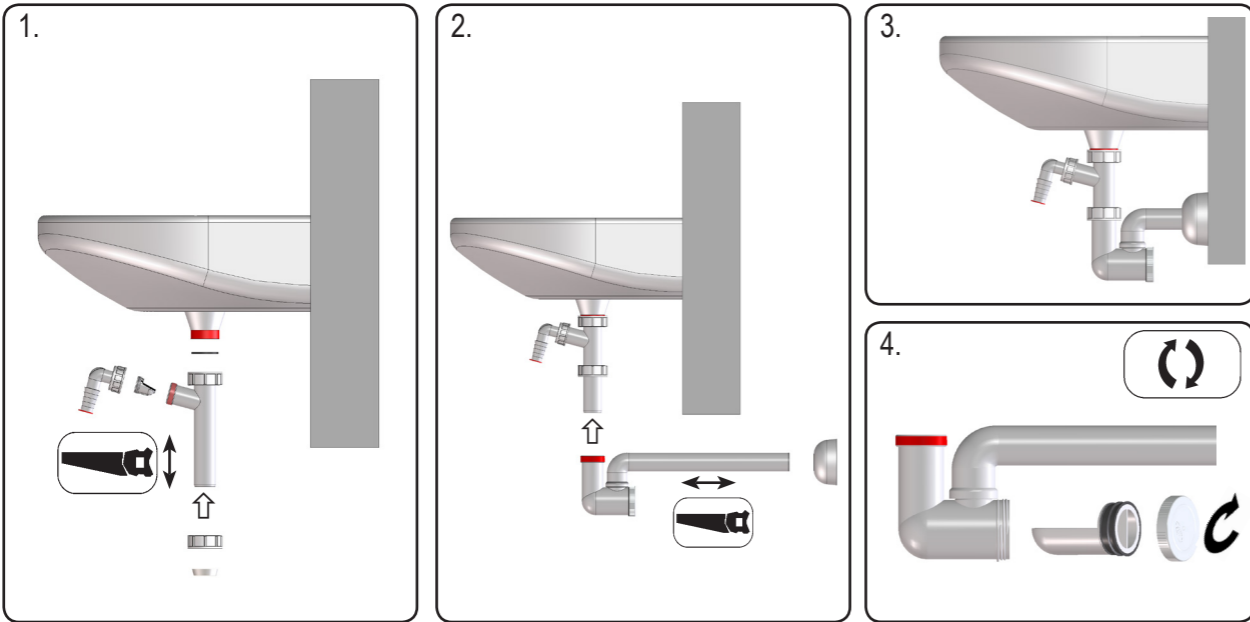

# HL133/30 DN30

D WASCHTISCHSIFON TR LAVABO SIFONU  
 I SIFONE LAVABO CZ/SK UMYVADLOVÝ SIFON  
 GB WASH BASIN TRAP HR SIFON ZA UMIVAONIK  
 H MOSDÓSZIFON RO LAVOUR  
 PL SYFON UMYWALKOWY PYC ОСТСОЧНЧК ДОЖДЕВОЧВОДЫ  
 SLO SIFON ZA UMIVALNIK BUL СИФОН ЗА УМИВАЛНИК