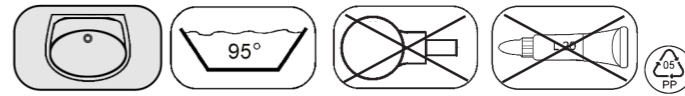

D WASCHTISCHSIFON TR LAVABO SIFONU
I SIFONE LAVABO CZ/SK UMYVADLOVÝ SIFON
GB WASH BASIN TRAP HR SIFON ZA UMIVAONIK
H MOSDÓSZIFON RO LAVOUR
PL SYFON UMYWALKOWY PYC ОСТСОЧНЧК ДОЖДЕВОЧВОДЫ
SLO SIFON ZA UMIVALNIK BUL СИФОН ЗА УМИВАЛНИК

15.04.2015