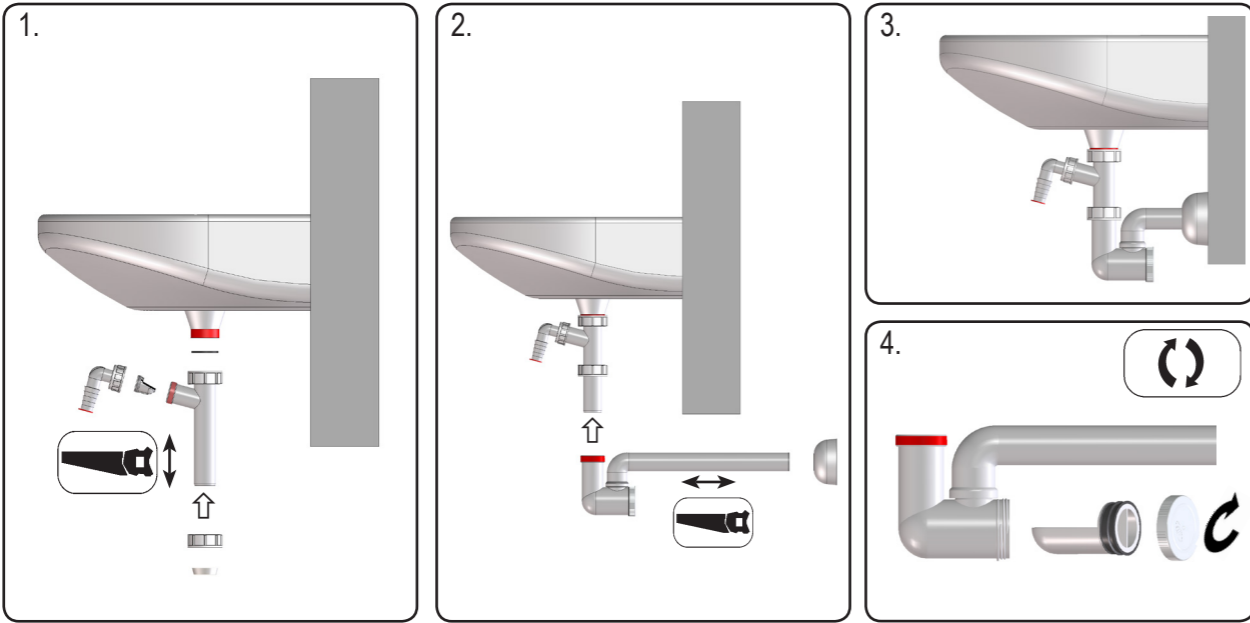

HL133/30 DN30

D WASCHTISCHSIFON TR LAVABO SIFONU
I SIFONE LAVABO CZ/SK UMYVADLOVÝ SIFON
GB WASH BASIN TRAP HR SIFON ZA UMIVAONIK
H MOSDÓSZIFON RO LAVOUR
PL SYFON UMYWALKOWY PYC ОСТСОЧНЧК ДОЖДЕВОЧВОДЫ
SLO SIFON ZA UMIVALNIK BUL СИФОН ЗА УМИВАЛНИК

15.04.2015

HL133/30 DN30