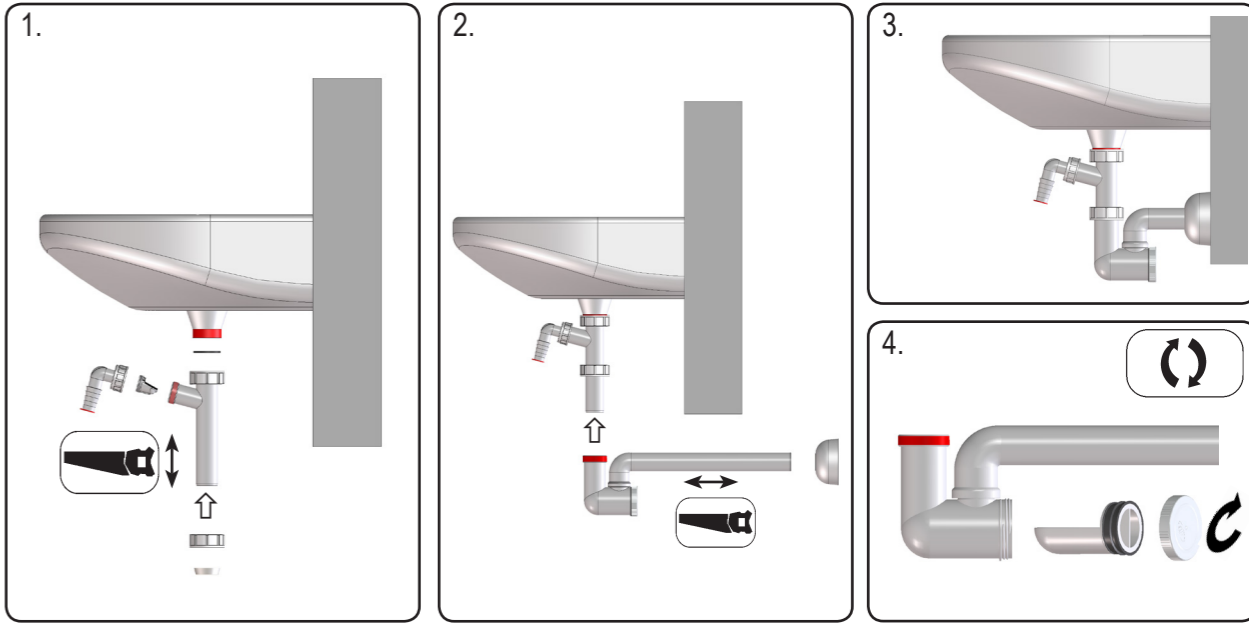

D WASCHTISCHSIFON TR LAVABO SIFONU
I SIFONE LAVABO CZ/SK UMYVADLOVÝ SIFON
GB WASH BASIN TRAP HR SIFON ZA UMIVAONIK
H MOSDÓSZIFON RO LAVOUR
PL SYFON UMYWALKOWY PYC ОСТСОЧНЧК ДОЖДЕВОЧВОДЫ
SLO SIFON ZA UMIVALNIK BUL СИФОН ЗА УМИВАЛНИК

15.04.2015