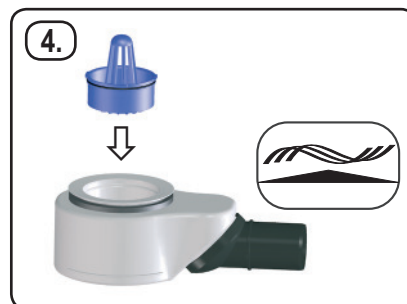

# HL520

0,9 l/s  
DN 50

DE BRAUSETASSENSIFON  
IT SIFONE PIATTO DOCCIA  
GB SHOWER TRAP

H ZUHANTALCÁ SZIFON  
PL SYFON BRODZIKOWY  
SI SIFON ZA TUŠ KAD

CZ/SK ZÁPACHOVÁ UZÁVĚRKA  
HR SIFON TUŠ KADE  
RO SIFON PT. CĂDIȚĂ DE DUȘ

TR DUŞ SIFONU  
PYC Сифон для душевого поддона  
BUL Сифон за душ-кабина