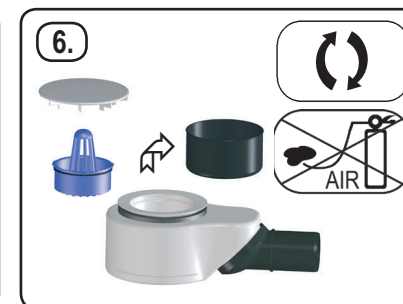

# HL520

0,9 l/s  
DN 50

DE BRAUSETASSENSIFON  
IT SIFONE PIATTO DOCCIA  
GB SHOWER TRAP

H ZUHANTALCÁ SZIFON  
PL SYFON BRODZIKOWY  
SI SIFON ZA TUŠ KAD

CZ/SK ZÁPACHOVÁ UZÁVĚRKA  
HR SIFON TUŠ KADE  
RO SIFON PT. CĂDIȚĂ DE DUȘ

TR DUŞ SIFONU  
PYC Сифон для душевого поддона  
BUL Сифон за душ-кабина