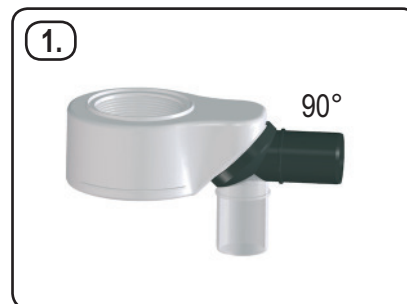

# HL520

0,9 l/s  
DN 50

DE BRAUSETASSENSIFON  
IT SIFONE PIATTO DOCCIA  
GB SHOWER TRAP

H ZUHANTALCÁ SZIFON  
PL SYFON BRODZIKOWY  
SI SIFON ZA TUŠ KAD

CZ/SK ZÁPACHOVÁ UZÁVĚRKA  
HR SIFON TUŠ KADE  
RO SIFON PT. CĂDIȚĂ DE DUȘ

TR DUŞ SIFONU  
PYC Сифон для душевого поддона  
BUL Сифон за душ-кабина