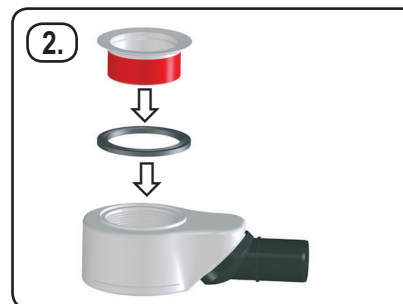

# HL520

0,9 l/s  
DN 50

DE BRAUSETASSENSIFON  
IT SIFONE PIATTO DOCCIA  
GB SHOWER TRAP

H ZUHANTALCÁ SZIFON  
PL SYFON BRODZIKOWY  
SI SIFON ZA TUŠ KAD

CZ/SK ZÁPACHOVÁ UZÁVĚRKA  
HR SIFON TUŠ KADE  
RO SIFON PT. CĂDIȚĂ DE DUȘ

TR DUŞ SIFONU  
PYC Сифон для душевого поддона  
BUL Сифон за душ-кабина