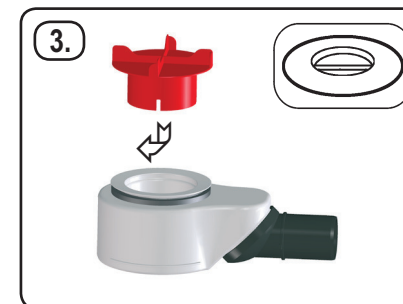

# HL520

0,9 l/s  
DN 50

DE BRAUSETASSENSIFON  
IT SIFONE PIATTO DOCCIA  
GB SHOWER TRAP

H ZUHANTALCÁ SZIFON  
PL SYFON BRODZIKOWY  
SI SIFON ZA TUŠ KAD

CZ/SK ZÁPACHOVÁ UZÁVĚRKA  
HR SIFON TUŠ KADE  
RO SIFON PT. CĂDIȚĂ DE DUȘ

TR DUŞ SIFONU  
PYC Сифон для душевого поддона  
BUL Сифон за душ-кабина