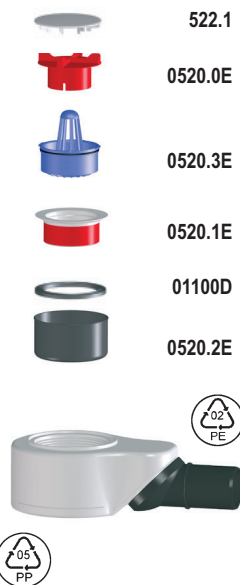

# HL520

0,9 l/s  
DN 50

DE BRAUSETASSENSIFON  
IT SIFONE PIATTO DOCCIA  
GB SHOWER TRAP

H ZUHANTALCÁ SZIFON  
PL SYFON BRODZIKOWY  
SI SIFON ZA TUŠ KAD

CZ/SK ZÁPACHOVÁ UZÁVĚRKA  
HR SIFON TUŠ KADE  
RO SIFON PT. CĂDIȚĂ DE DUȘ

TR DUŞ SIFONU  
PYC Сифон для душевого поддона  
BUL Сифон за душ-кабина