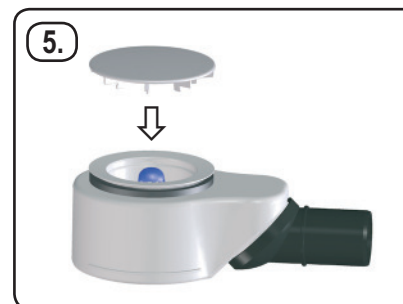

# HL520

0,9 l/s  
DN 50

DE BRAUSETASSENSIFON  
IT SIFONE PIATTO DOCCIA  
GB SHOWER TRAP

H ZUHANTALCÁ SZIFON  
PL SYFON BRODZIKOWY  
SI SIFON ZA TUŠ KAD

CZ/SK ZÁPACHOVÁ UZÁVĚRKA  
HR SIFON TUŠ KADE  
RO SIFON PT. CĂDIȚĂ DE DUȘ

TR DUŞ SIFONU  
PYC Сифон для душевого поддона  
BUL Сифон за душ-кабина