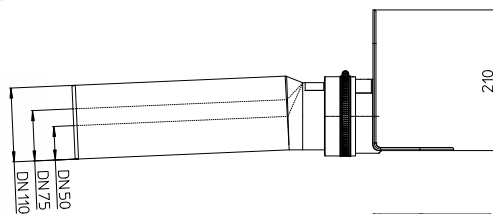

DE ATTIKABLAUF MIT PVC-FLANSCH

BG Барбакан с PVC-фланец

CS/SK ATIKOVÝ ODTOK S PVC PŘÍRUBOU

EN ATTICA DRAIN WITH PVC FLANGE

HR ATIKA SLIVNIK SA PVC PRIRUBNICOM

HU ATTIKALEFOLYÓ PVC GALLÉRRAL

IT RECEPTOR PENTRU ATIC CU FLANSA DIN PVC

PL WPUST ATYKOWY DO FOLII PVC

RO RECEPTOR PENTRU ATIC CU FLANSA DIN PVC

RU Паралетная воронка с фланцем из ПВХ

SL ATIKA ODTOK S PVC-PRIROBNICO

TR PVC - FLANSLI ALIN DUVAR SÜZGEÇİ

HL HUTTERER & LECHNER GMBH:

BRAUHAUSGASSE 3-5

A-2325 HIMBERG

INTERNATIONAL SERVICE:

E-MAIL: support@hl.at

SERVICE HOTLINE: 0043 2235 87748