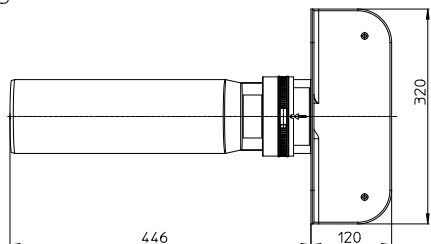

DE ATTIKABLAUF MIT PVC-FLANSCH

BG Барбакан с PVC-фланец

CS/SK ATIKOVÝ ODTOK S PVC PŘÍRUBOU

EN ATTICA DRAIN WITH PVC FLANGE

HR ATIKA SLIVNIK SA PVC PRIRUBNICOM

HU ATTIKALEFOLYÓ PVC GALLÉRRAL

IT RECEPTOR PENTRU ATIC CU FLANSA DIN PVC

PL WPUST ATYKOWY DO FOLII PVC

RO RECEPTOR PENTRU ATIC CU FLANSA DIN PVC

RU Паралетная воронка с фланцем из ПВХ

SL ATIKA ODTOK S PVC-PRIROBNICO

TR PVC - FLANSLI ALIN DUVAR SÜZGEÇİ

HL HUTTERER & LECHNER GMBH:

BRAUHAUSGASSE 3-5

A-2325 HIMBERG

INTERNATIONAL SERVICE:

E-MAIL: support@hl.at

SERVICE HOTLINE: 0043 2235 87748