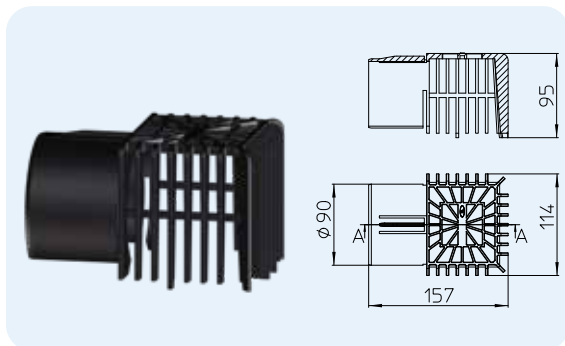

Zubehör

HL068.1E

DE LAUBFANGKORB

BG Листоуловител

CZ/SK ZÁCHYTNÝ KOŠ

EN LEAF CATCHER

HU LOMBFÓGÓ KOSÁR

HR HVATAČ LIŠČA

IT RACCOGLI-FOGLIE

PL KOSZ DO WPUSTOW ATTYKOWYCH

RO PARAFRUNZAR

RU Листоуловитель

SL KOŠARA ZA LOVLJENJE LISTJA

TR YAPRAK TUTUCU