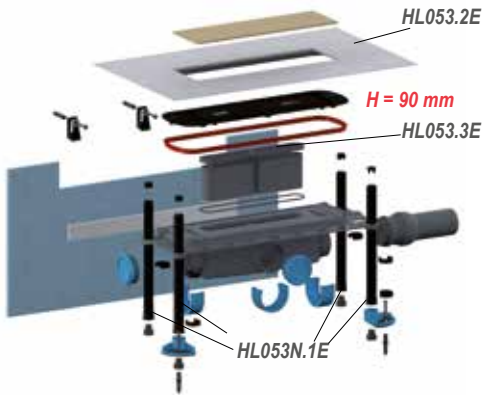

HL53K 0,8 l/s, DN 50

HL53KF 0,5 l/s, DN 40