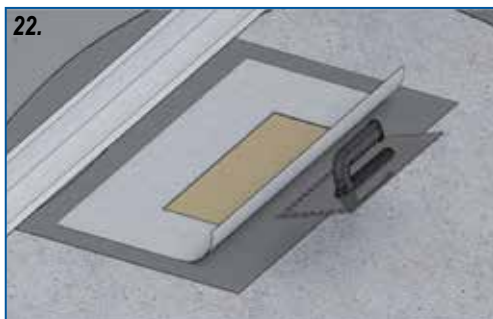

HL053P Edelstahlabdeckung poliert