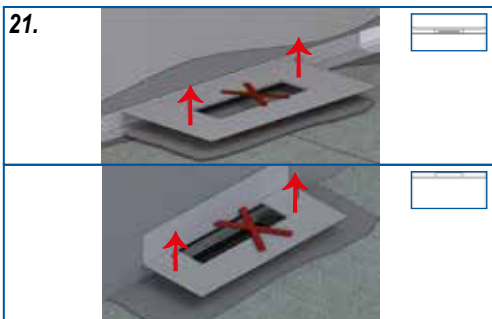

HL053S Edelstahlabdeckung Standard