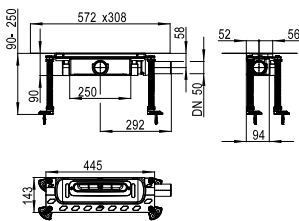

HL53K 0,8 l/s, DN 50

HL53KF 0,5 l/s, DN 40