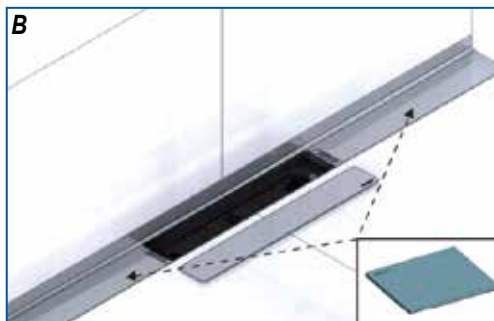

DE Reinigung und Pflege

BG Почистване и поддържане

CS/SK Čištění a údržba

EN Cleaning and care

HR Čišćenje i održavanje

HU Tisztítás és ápolás

IT Manutenzione e pulizia

PL Konserwacja

RO Curățare și întreținere

RU Очистка и обслуживание

SL Čiščenje in nega

TR Temizlik ve bakım