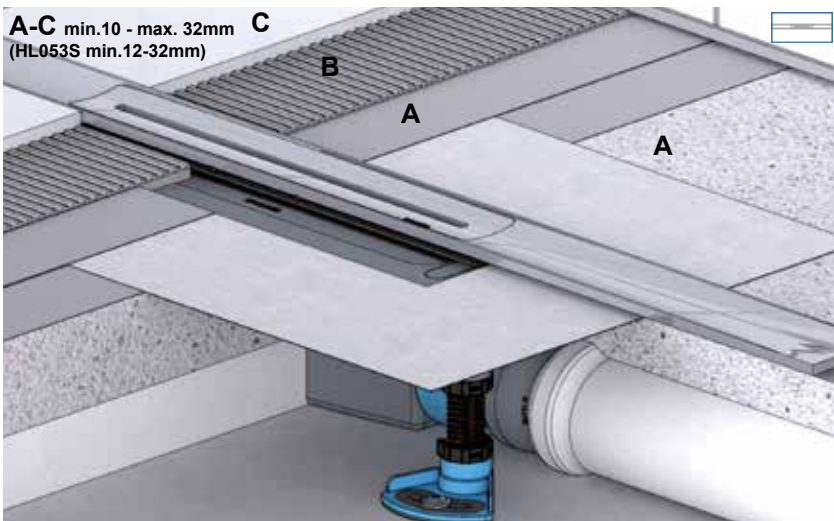

**RO** Curățare și întreținere

**RU** Очистка и обслуживание

**SL** Čiščenje in nega

**TR** Temizlik ve bakım

**A-C min.10 - max. 32mm C**  
(HL053S min.12-32mm)

**A-C min.12 - max.24 mm**