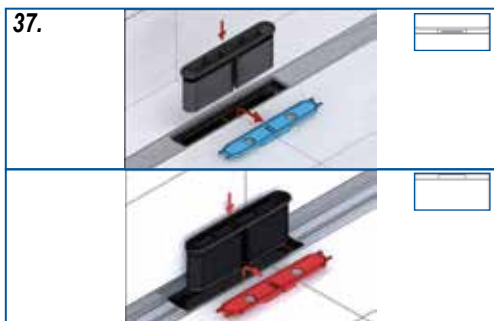

INTERNATIONAL SERVICE:  
E-MAIL: support@hl.at  
SERVICE HOTLINE: 0043 2235 87748

**HL053S Edelstahlabdeckung Standard**

**HL053P Edelstahlabdeckung poliert**

**HL053M Edelstahlabdeckung matt**

**HL053WS Edelstahlabdeckung matt**