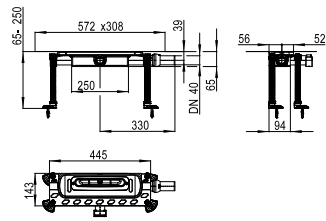

HL53K 0,8 l/s, DN 50

HL53KF 0,5 l/s, DN 40