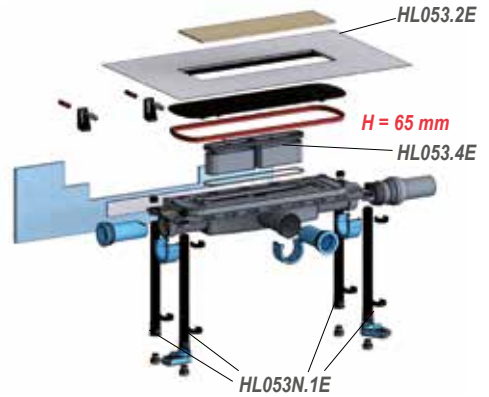

HL53K 0,8 l/s, DN 50

HL53KF 0,5 l/s, DN 40