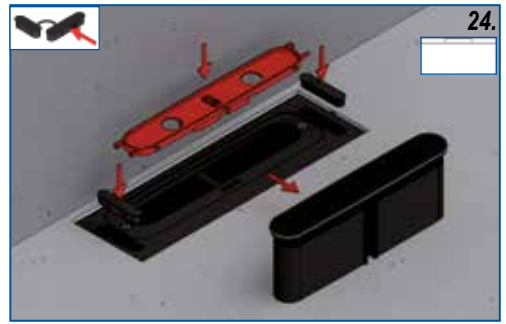

INTERNATIONAL SERVICE:  
E-MAIL: support@hl.at  
SERVICE HOTLINE: 0043 2235 87748

**HL053S Edelstahlabdeckung Standard**

**HL053P Edelstahlabdeckung poliert**

**HL053M Edelstahlabdeckung matt**

**HL053WS Edelstahlabdeckung matt**