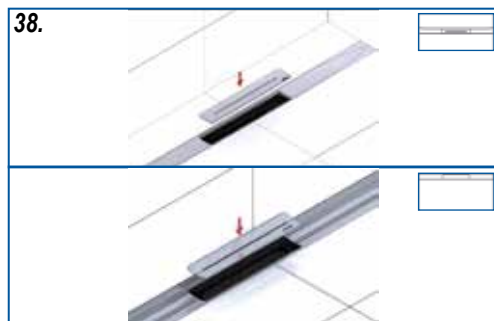

INTERNATIONAL SERVICE:  
E-MAIL: support@hl.at  
SERVICE HOTLINE: 0043 2235 87748

**HL053S Edelstahlabdeckung Standard**

**HL053P Edelstahlabdeckung poliert**

**HL053M Edelstahlabdeckung matt**

**HL053WS Edelstahlabdeckung matt**