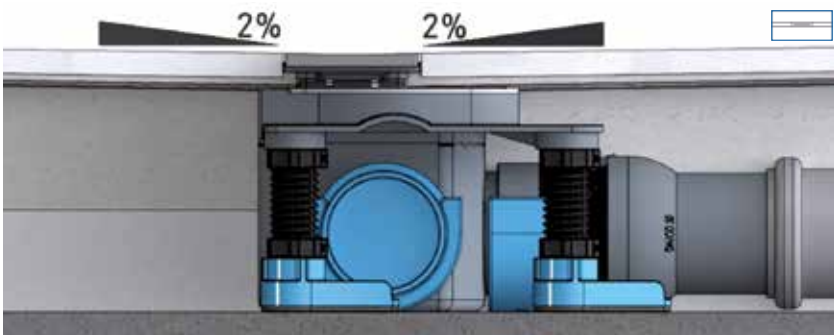

**RO** Curățare și întreținere

**RU** Очистка и обслуживание

**SL** Čiščenje in nega

**TR** Temizlik ve bakım

**A-C min.10 - max. 32mm C**  
(HL053S min.12-32mm)

**A-C min.12 - max.24 mm**