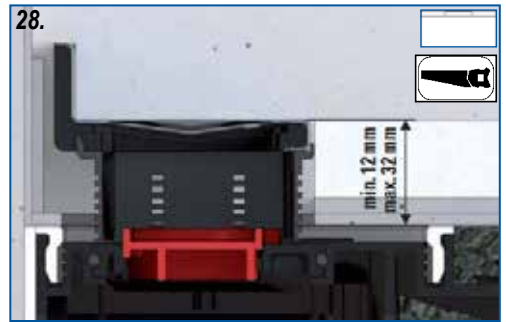

INTERNATIONAL SERVICE:  
E-MAIL: support@hl.at  
SERVICE HOTLINE: 0043 2235 87748

**HL053S Edelstahlabdeckung Standard**

**HL053P Edelstahlabdeckung poliert**

**HL053M Edelstahlabdeckung matt**

**HL053WS Edelstahlabdeckung matt**