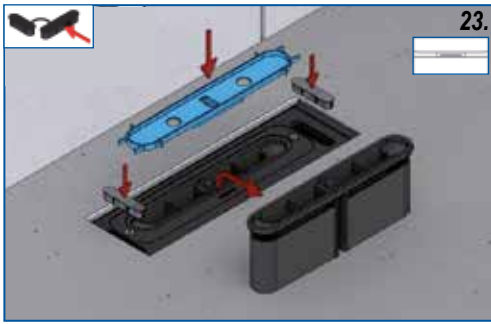

INTERNATIONAL SERVICE:  
E-MAIL: support@hl.at  
SERVICE HOTLINE: 0043 2235 87748

**HL053S Edelstahlabdeckung Standard**

**HL053P Edelstahlabdeckung poliert**

**HL053M Edelstahlabdeckung matt**

**HL053WS Edelstahlabdeckung matt**