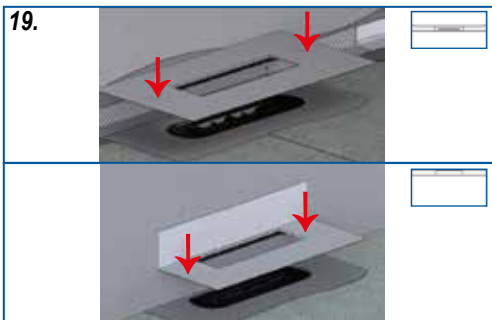

HL053S Edelstahlabdeckung Standard