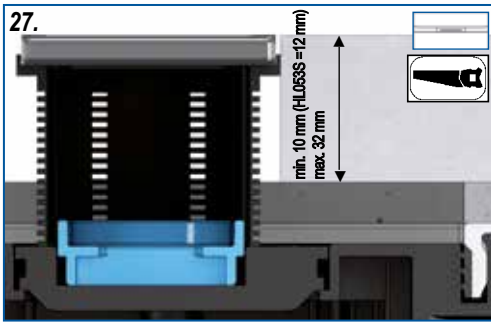

INTERNATIONAL SERVICE:  
E-MAIL: support@hl.at  
SERVICE HOTLINE: 0043 2235 87748

**HL053S Edelstahlabdeckung Standard**

**HL053P Edelstahlabdeckung poliert**

**HL053M Edelstahlabdeckung matt**

**HL053WS Edelstahlabdeckung matt**