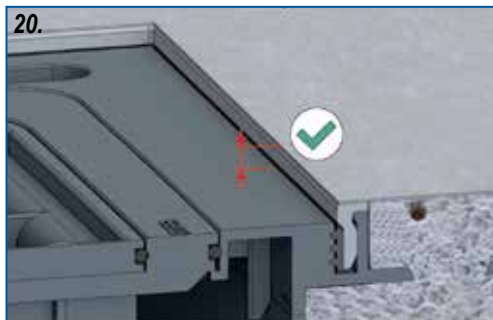

HL053S Edelstahlabdeckung Standard