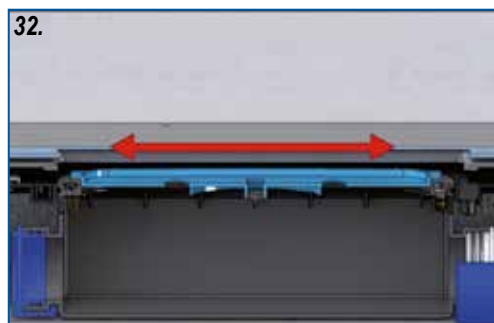

INTERNATIONAL SERVICE:  
E-MAIL: support@hl.at  
SERVICE HOTLINE: 0043 2235 87748

**HL053S Edelstahlabdeckung Standard**

**HL053P Edelstahlabdeckung poliert**

**HL053M Edelstahlabdeckung matt**

**HL053WS Edelstahlabdeckung matt**