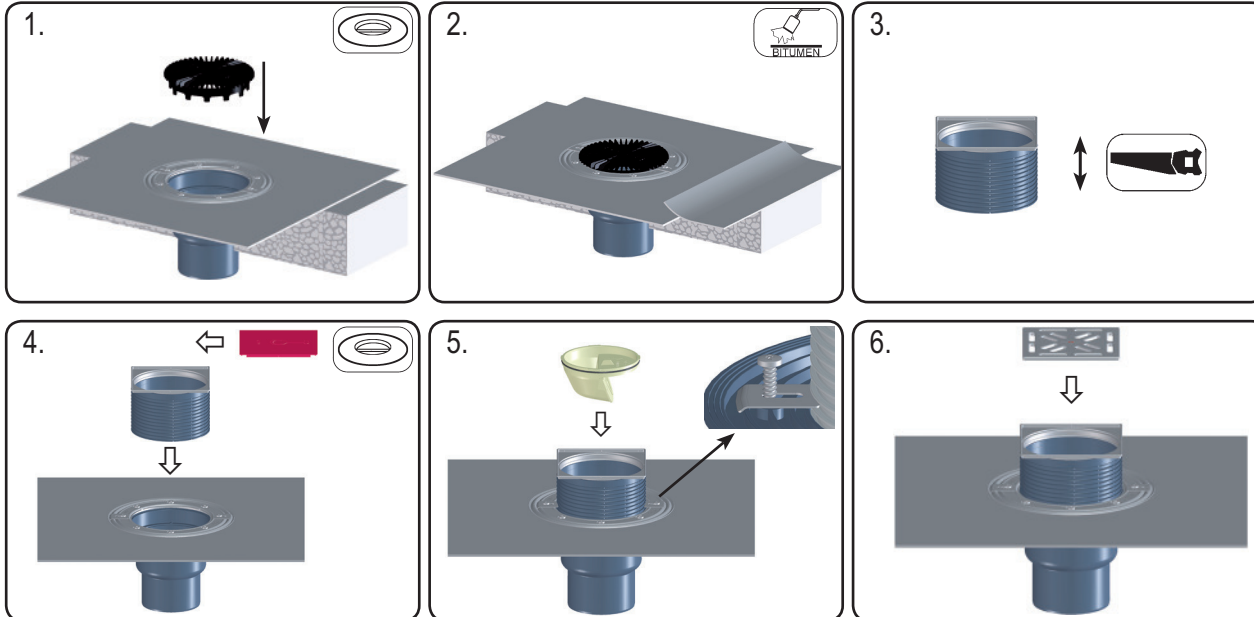

# HL3100TH

DN75 2,25 l/s  
DN110 2 l/s

**D** BALKON & TERRASSENABLAUF    **TR** BALKON VE TERAS SÜZGEÇİ    **H** TERASZLEFOLYÓ    **RO** SIFON DE TERASĂ  
**I** SCARICO PER TERRAZZI    **CZ/SK** TERASOVÝ VTKO    **PL** WPUSZ BALKONOWY I TARASOWY    **PYC** ТРАП ДЛЯ БАЛКОНОВ И ТЕРРАС  
**GB** BALCONY & TERRACE DRAIN    **HR** TERASNI I BALKONSKI ODVOD    **SLO** TERASNI ODTOK    **BUL** СИФОН ЗА ТЕРАСИ И БАЛКОНИ