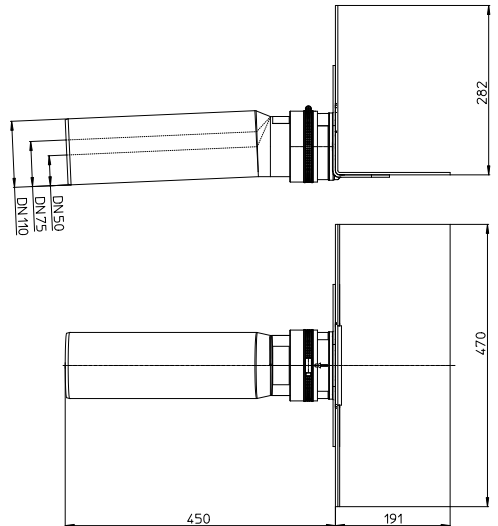

HL

HL sorgt für den guten Ablauf
www.hl.at

TÜV
AUSTRIA

HL68H.0/50 DN 50 0,88 l/s EN1253

HL68H.0/75 DN 75 0,61 l/s EN1253

HL68H.0/110 DN 110 0,71 l/s EN1253

HL68H.0

HL068.5E

HL068.7E

HL068.10E

HL68KH

DE ATTIKABLAUF MIT BITUMENMANSCHETTE
BG БАРБАКАН С БИТУМЕН МАНШЕТ
CS/SK ATIKOVÝ ODTOK S ASFALTOVOU MANŽETOU
EN ATTICA DRAIN WITH BITUMEN MEMBRANE
HR ATIKA SLIVNIK SA BITUMENSKOM PRIRUBNICOM
HU ATTIKALEFOLYÓ BITUMENGALLÉRRAL

IT SCARICO PER TETTI PIANI, GUAINA BITUMINOSA, RACCORDO PP
PL WPUST ATYKOWY Z KOŁNIERZEM BITUMICZNYM
RO RECEPTOR PENTRU ATIC CU GULER DIN BITUM
RU ПАРАПЕТНАЯ ВОРОНКА С ФАРТУКОМ ИЗ ПОЛИМЕРБИТУМНОГО МАТЕРИАЛА
SL ATIKA ODTOK Z BITUMENSKO MANŠETO
TR BITÜM MANŞETLİ ALIN DUVAR SÜZGEÇİ

HL HUTTERER & LECHNER GMBH:
BRAUHAUSGASSE 3-5
A-2325 HIMBERG

INTERNATIONAL SERVICE:
E-MAIL: support@hl.at
SERVICE HOTLINE: 0043 2235 87748