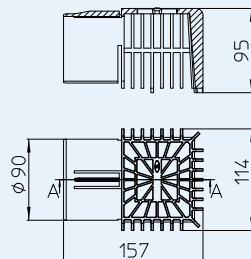

Zubehör

HL068.1E

DE LAUBFANGKORB

BG Листоуловител

CZ/SK ZÁCHYTNÝ KOŠ

EN LEAF CATCHER

HU LOMBFOGÓ KOSÁR

HR HVATAČ LIŠĆA

IT RACCOGLI-FOGLIE

PL KOSZ DO WPUSTOW ATTYKOWYCH

RO PARAFRUNZAR

RU Листоуловитель

SL KOŠARA ZA LOVLJENJE LISTJA

TR YAPRAK TUTUCU